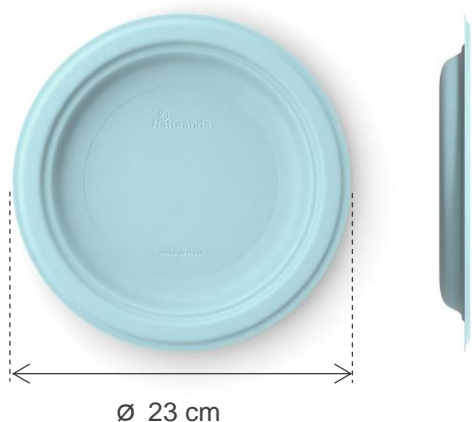

**Piatto Ecoparty tondo  
in polpa di cellulosa**  
Ø 23 cm / 50pz

LINEA ECO PARTY - ECODESIGN

Codice prodotto: N2350AA

Codice EAN: 8053853170224

Logo su prodotto: Naturanda<sup>®</sup> / Made in Italy

PROFESSIONAL

MADE IN ITALY

CARATTERISTICHE PRODOTTO

**Materiale:** Polpa di cellulosa

**Colore:** Azzurro Acquamarina

**Dimensioni articolo mm:** 230 Ø 21 h

**Peso articolo:** 12,5 gr

**\*Tolleranza:** +/- 5%

CARATTERISTICHE D'USO

**Idoneo per cibi fino a 70°**

**Biodegradabile**

IMBALLO

	CONFEZIONE	SCATOLA	PALLET
<b>Tipologia</b>	Film trasparente in poliolefina	Cartone Kraft bianco-avana	Legno
<b>Contenuto</b>	50 pezzi	8 Confezioni	30 scatole
<b>Dimensioni mm</b>	230 Ø 85 h	507X277X344h	800X1200X2200
<b>Disposizione</b>			6 Scatole di base X 6 Strati
<b>Peso*</b>	625 gr	5,8 kg	228,8 kg
<b>Codice</b>	8053853170224	18053853170221	SSCC