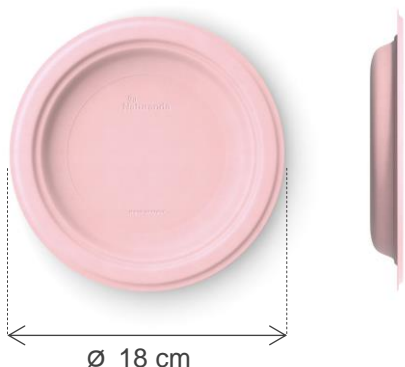

**Piatto Ecoparty tondo
in polpa di cellulosa**

Ø 18 cm / 18pz

LINEA ECO PARTY - ECODESIGN

Codice prodotto: N1818RP

Codice EAN: 8053853170057

Logo su prodotto: Naturanda[®] / Made in Italy

 **MADE IN ITALY**

CARATTERISTICHE PRODOTTO

Materiale: Polpa di cellulosa

Colore: Rosa Peonia

Dimensioni articolo mm: 180 Ø 21 h

Peso articolo: 8 gr

***Tolleranza per peso/per pezzi:** +/- 5%

CARATTERISTICHE D'USO

Idoneo per cibi fino a 70° / 20 min.

Biodegradabile

IMBALLO

	CONFEZIONE	SCATOLA	PALLET
Tipologia	Film trasparente in poliolefina	Cartone Kraft bianco-avana	Legno
Contenuto*	18 pezzi	48 Confezioni	20 scatole
Dimensioni mm	180 Ø 44 h	567x377x394h	800X1200X2100
Disposizione			4 Scatole di base X 5 Strati
Peso*	144 gr	7,71 kg	174,2 kg
Codice	8053853170057	18053853170054	SSCC